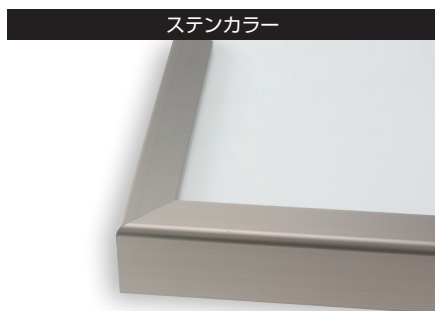

3ミリアルミ複合板平看板フレーム（片面・両面）

激安商品、たるきより強度があるので安心してお使い頂けます。またスチールと違い赤錆が出ないので長期間綺麗な状態を保てます。

材料切断寸法

外寸法 H600XW900 の時中棧縦 1本横 2本

HE-30 L=540 2本、L=840 2本

中棧 L=538 1本、L=400 2本 (840-中棧36÷2-2)

コード	商品名	色	価格	納期
4007	HE-30X3640	■ / シルバー	¥3,400	1～2日
4013	HE-30X4000	■ / シルバー	¥3,740	1～2日
4008	HE-30 用中棧 X3640	■ / シルバー	¥3,600	1～2日
4011	HE-30 用コーナー	■ / グレー	¥400	1～2日
4012	HE-30 用三脚コーナー	■ / グレー	¥600	1～2日
4009	HE-30 用T型ブラケット X26.5	■ / シルバー	¥330	1～2日
4010	ジョイント口 1.5X25X25X200	■ / 生地	¥320	1～2日
4505	アガル L1.1X26X34X3700	■ / シルバー	¥1,300	1～2日
4507	アガル L1.1X26X34X3700	□ / ホワイト	¥2,000	1～2日
4506	雨除け 342X3640	■ / シルバー	¥1,800	1～2日
4499	雨除け 342X3640	□ / ホワイト	¥2,500	1～2日
4040	HE-30、HE-25 兼用化粧カバー - X3700	■ / ステンカラー	¥3,000	1～2日
4041	HE-30、HE-25 兼用化粧カバー - X3700	□ / ホワイト	¥3,500	1～2日
4042	HE-30、HE-25 兼用化粧カバー - X3700	■ / ブラック	¥3,000	1～2日
2036	取付 L3X30X30X60	■ / シルバー	¥340	1～2日
50	鍋ピアスビス 4X13	クローム	¥10	1～2日

HE30、HE25兼用 化粧カバー

HE30、HE25 かん合図

アングル、雨除け写真

コードのカラー

■■■■ アルミ製

■■■■ 樹脂製品

■■■■ スチール製品

■■■■ ステンレス製品