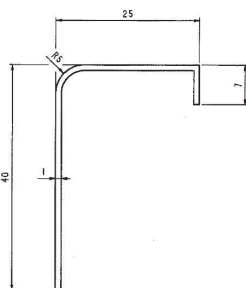

3ミリアルミ複合板平看板フレーム（片面・両面）

激安商品、たるきより強度があるので安心してお使い頂けます。またスチールと違い赤錆が出ないので長期間綺麗な状態を保てます。

材料切断寸法

外寸法 H600XW900 の時中棧縦 1本横 2本

HE-30 L=540 2本、L=840 2本

中棧 L=538 1本、L=400 2本 (840-中棧36÷2-2)

コード	商品名	色	価格	納期
4007	HE-30X3640	■ / シルバー	¥3,400	1～2日
4013	HE-30X4000	■ / シルバー	¥3,740	1～2日
4008	HE-30 用中棧 X3640	■ / シルバー	¥3,600	1～2日
4011	HE-30 用コーナー	■ / グレー	¥400	1～2日
4012	HE-30 用三脚コーナー	■ / グレー	¥600	1～2日
4009	HE-30 用T型ブラケット X26.5	■ / シルバー	¥330	1～2日
4010	ジョイント口 1.5X25X25X200	■ / 生地	¥320	1～2日
4505	アガル L1.1X26X34X3700	■ / シルバー	¥1,300	1～2日
4507	アガル L1.1X26X34X3700	□ / ホワイト	¥2,000	1～2日
4506	雨除け 342X3640	■ / シルバー	¥1,800	1～2日
4499	雨除け 342X3640	□ / ホワイト	¥2,500	1～2日
4040	HE-30、HE-25 兼用化粧カバー - X3700	■ / ステンカラー	¥3,000	1～2日
4041	HE-30、HE-25 兼用化粧カバー - X3700	□ / ホワイト	¥3,500	1～2日
4042	HE-30、HE-25 兼用化粧カバー - X3700	■ / ブラック	¥3,000	1～2日
2036	取付 L3X30X30X60	■ / シルバー	¥340	1～2日
50	鍋ピアスビス 4X13	クローム	¥10	1～2日

HE30、HE25兼用 化粧カバー

HE30、HE25 かん合図

アングル、雨除け写真

コードのカラー

■■■■ アルミ製

■■■■ 樹脂製品

■■■■ スチール製品

■■■■ ステンレス製品