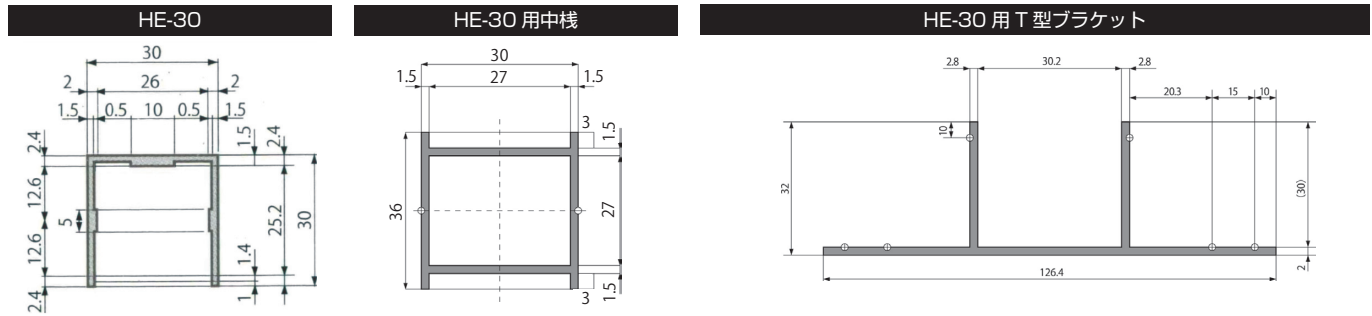

3ミリアルミ複合板平看板フレーム（片面・両面）

激安商品、たるきより強度があるので安心してお使い頂けます。またスチールと違い赤錆が出ないので長期間綺麗な状態を保てます。

材料切断寸法

外寸法 H600XW900 の時中棧縦 1本横 2本

HE-30 L=540 2本、L=840 2本

中棧 L=538 1本、L=400 2本 (840-中棧36÷2-2)

コード	商品名	色	価格	納期
4007	HE-30X3640	■ / シルバー	¥3,400	1～2日
4013	HE-30X4000	■ / シルバー	¥3,740	1～2日
4008	HE-30 用中棧 X3640	■ / シルバー	¥3,600	1～2日
4011	HE-30 用コーナー	■ / グレー	¥400	1～2日
4012	HE-30 用三脚コーナー	■ / グレー	¥600	1～2日
4009	HE-30 用T型ブラケット X26.5	■ / シルバー	¥330	1～2日
4010	ジョイント口 1.5X25X25X200	■ / 生地	¥320	1～2日
4505	アガル L1.1X26X34X3700	■ / シルバー	¥1,300	1～2日
4507	アガル L1.1X26X34X3700	□ / ホワイト	¥2,000	1～2日
4506	雨除け 342X3640	■ / シルバー	¥1,800	1～2日
4499	雨除け 342X3640	□ / ホワイト	¥2,500	1～2日
4040	HE-30、HE-25 兼用化粧カバー - X3700	■ / ステンカラー	¥3,000	1～2日
4041	HE-30、HE-25 兼用化粧カバー - X3700	□ / ホワイト	¥3,500	1～2日
4042	HE-30、HE-25 兼用化粧カバー - X3700	■ / ブラック	¥3,000	1～2日
2036	取付 L3X30X30X60	■ / シルバー	¥340	1～2日
50	鍋ピアスビス 4X13	クローム	¥10	1～2日

HE30、HE25兼用 化粧カバー

HE30、HE25 かん合図

アングル、雨除け写真

コードのカラー

■■■■ アルミ製

■■■■ 樹脂製品

■■■■ スチール製品

■■■■ ステンレス製品